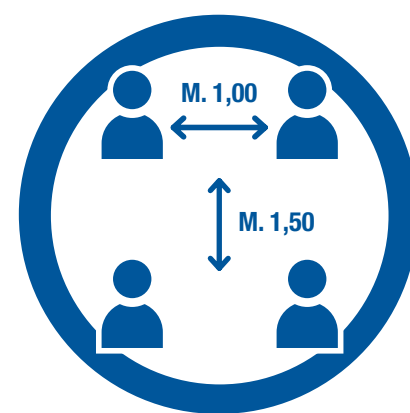

OBBLIGO DI:

ENTRARE ED USCIRE DALLA CHIESA ATTRAVERSO LE PORTE DEDICATE RISPETTANDO LA DISTANZA DI M. 1,50 DAGLI ALTRI FEDELI

IGIENIZZARE LE MANI AL DISPENSER SITUATO ALL'INGRESSO

INDOSSARE LA MASCHERINA

AVERE ALMENO M. 1,00 DI DISTANZA DALLA PERSONA ALLA DESTRA E ALLA SINISTRA E M. 1,50 DALLA PERSONA DAVANTI E DIETRO

NON DARE IL SEGNO DELLA PACE

PER RICEVERE LA SANTA COMUNIONE ATTENERSI ALLE INDICAZIONI DEL CELEBRANTE